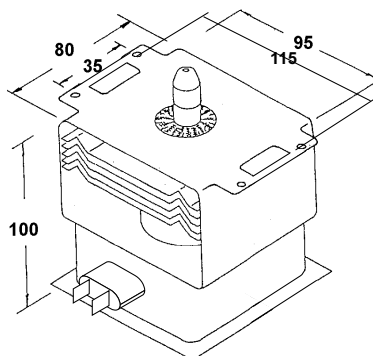

AWI TAGS NOT INLINE SOCKET INLINE

Watts 850
Freq. 2458MHz
FV 3.15V
PAV 4000V
PAI 300mA
Equiv. Dae-Woo &
Sanyo.
Code AM709